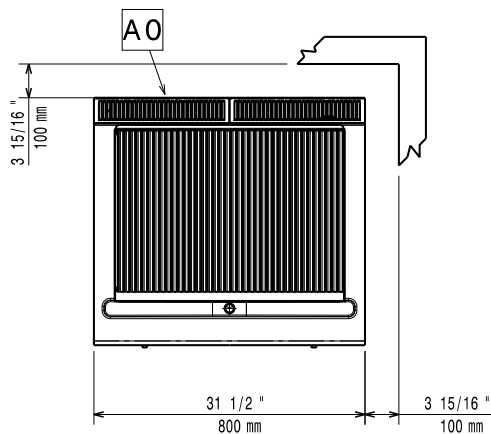

Konstruktion

- Utvändiga paneler i rostfritt stål med Scotch Brite-behandling.
- 1,5 mm tjockt pressat rostfritt stål
- Rät vinkel mellan enheterna för att undvika utrymmen där smuts kan tränga in.
- IPX4-intyg för vattentålighet.

Front

Sida

EQ = Ekvipotential skruv
 G = Gasanslutning

Topp

Gas

Gas, effekt:	14 kW
Standardgasleverans	Natural Gas
Gastyp alternativ:	LPG; Naturgas; Stadsgas
Gasintag:	3/4"

Viktig information

If appliance is set up or next to or against temperature sensitive furniture or similar, a safety gap of approximately 150 mm should be maintained or some form of heat insulation fitted.