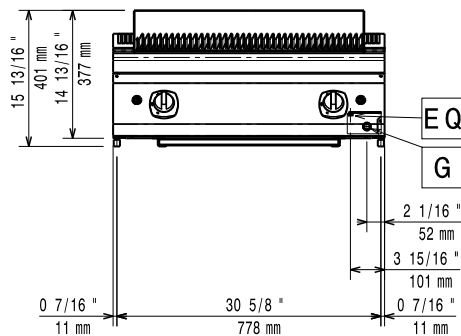

Front

EQ = Ekvipotential skruv
G = Gasanslutning

Gas

Gas, effekt:	14 kW
Standardgasleverans	Natural Gas
Gastyp alternativ:	LPG; Naturgas; Stadsgas
Gasintag:	3/4"

Viktig information

If appliance is set up or next to or against temperature sensitive furniture or similar, a safety gap of approximately 150 mm should be maintained or some form of heat insulation fitted.

Nettovikt:	64 kg
Fraktvikt:	79 kg
Frakthöjd:	520 mm
Fraktbredd:	820 mm
Fraktdjup:	860 mm
Fraktvolym:	0.37 m³
[NOT TRANSLATED]	N7GG