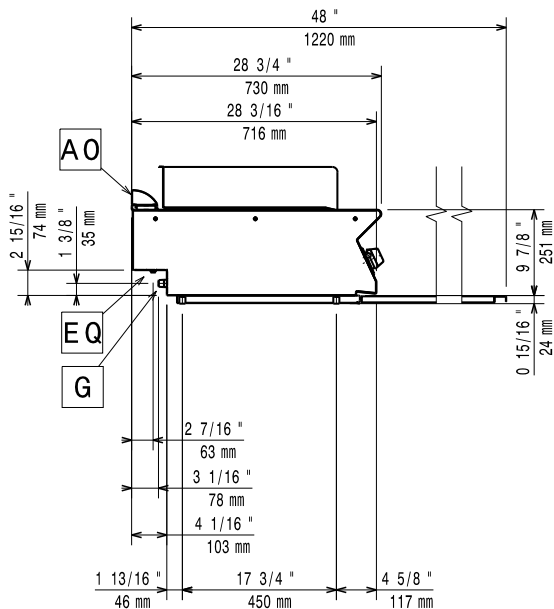

Sida

EQ = Ekvipotential skruv
G = Gasanslutning